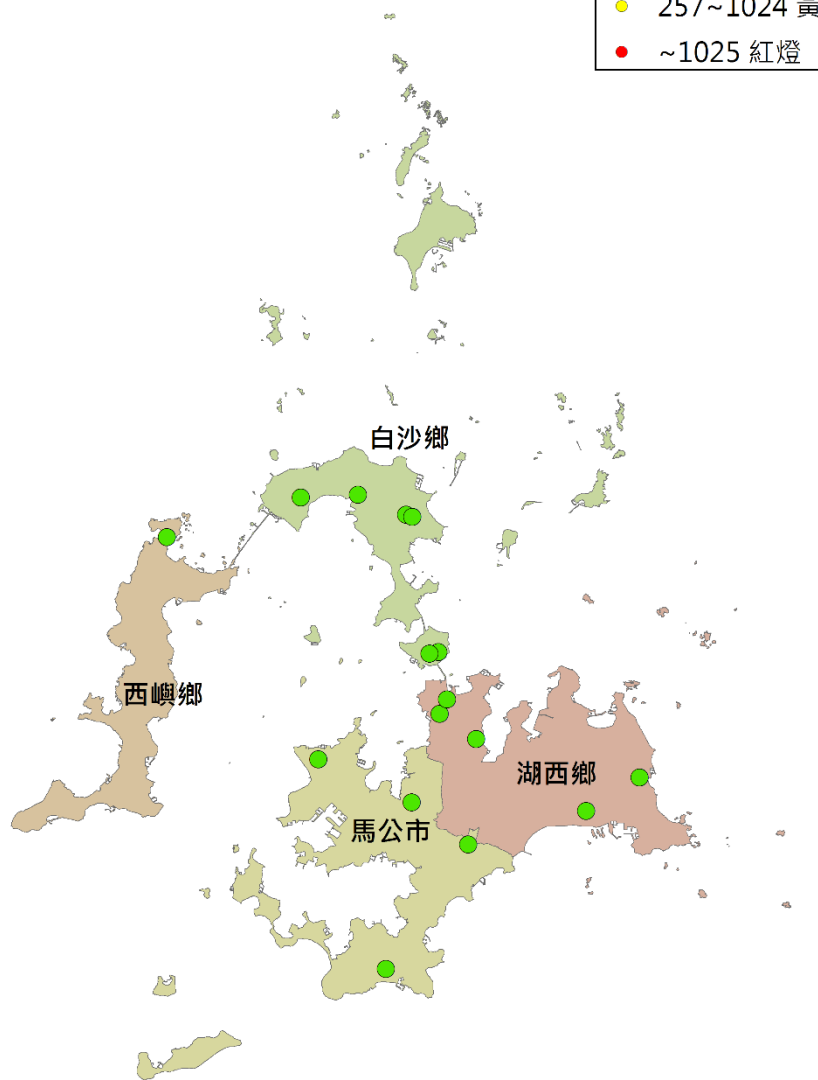

# 澎湖縣瓜實蠅密度監測圖 (2021/03/04-2021/03/13)

- 警示燈號密度範圍
- 0~64 綠燈
  - 65~256 藍燈
  - 257~1024 黃燈
  - ~1025 紅燈

# 澎湖縣果實蠅密度監測圖 (2021/03/04-2021/03/13)

- 警示燈號密度範圍
- 0~64 綠燈
  - 65~256 藍燈
  - 257~1024 黃燈
  - ~1025 紅燈