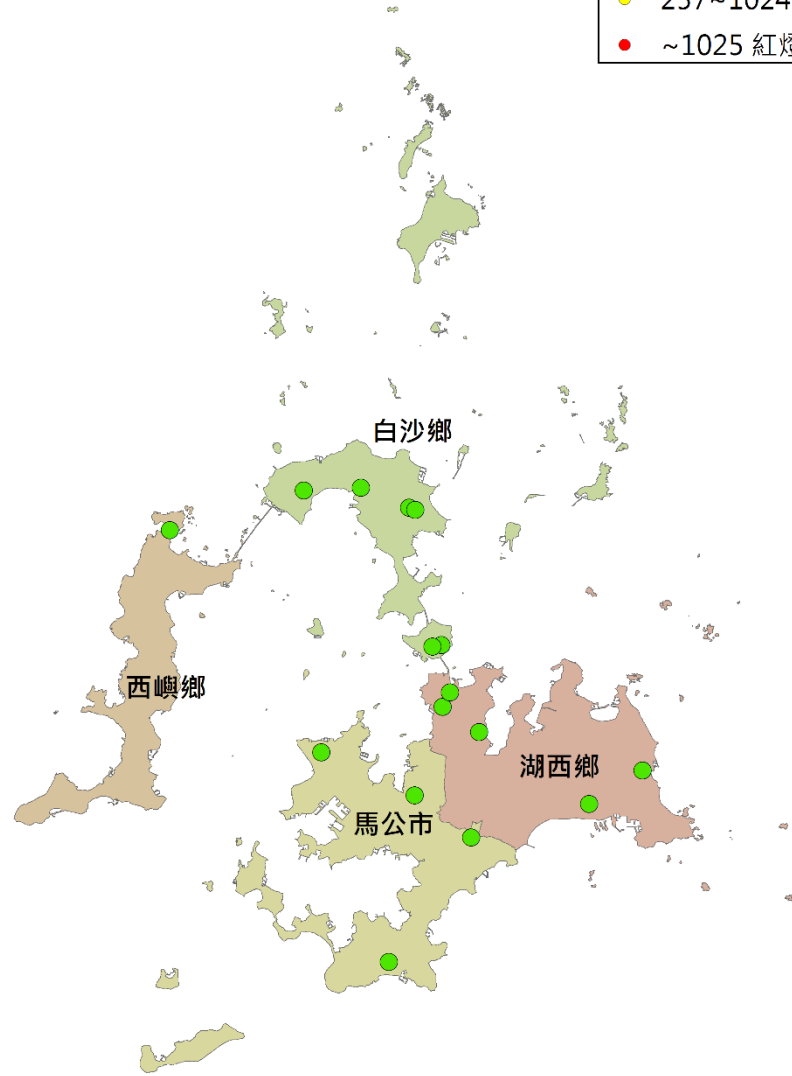

# 澎湖縣瓜實蠅密度監測圖 (2021/03/14-2021/03/23)

- 警示燈號密度範圍
- 0~64 綠燈
  - 65~256 藍燈
  - 257~1024 黃燈
  - ~1025 紅燈

0 1 2 4 6 8 Kilometers

# 澎湖縣果實蠅密度監測圖 (2021/03/14-2021/03/23)

- 警示燈號密度範圍
- 0~64 綠燈
  - 65~256 藍燈
  - 257~1024 黃燈
  - ~1025 紅燈

0 1 2 4 6 8 Kilometers