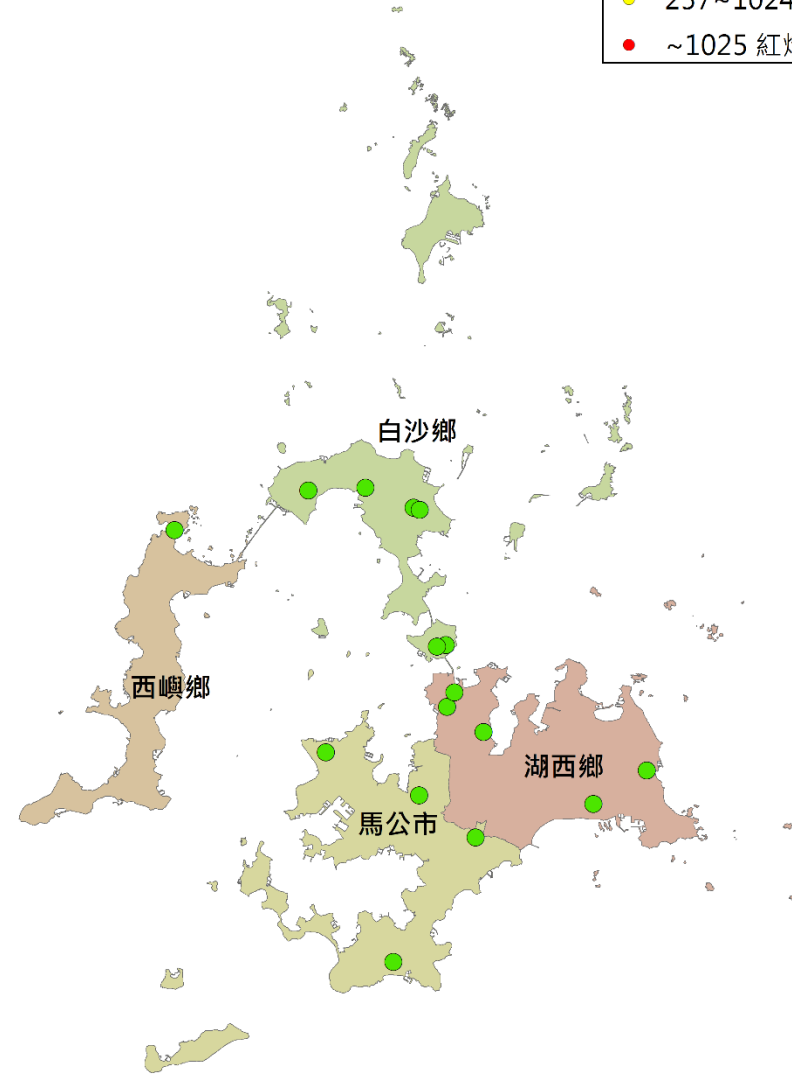

# 澎湖縣瓜實蠅密度監測圖 (2021/03/14-2021/03/23)

- 警示燈號密度範圍
- 0~64 綠燈
  - 65~256 藍燈
  - 257~1024 黃燈
  - ~1025 紅燈

0 1 2 4 6 8 Kilometers

# 澎湖縣果實蠅密度監測圖 (2021/03/14-2021/03/23)

- 警示燈號密度範圍
- 0~64 綠燈
  - 65~256 藍燈
  - 257~1024 黃燈
  - ~1025 紅燈

0 1 2 4 6 8 Kilometers