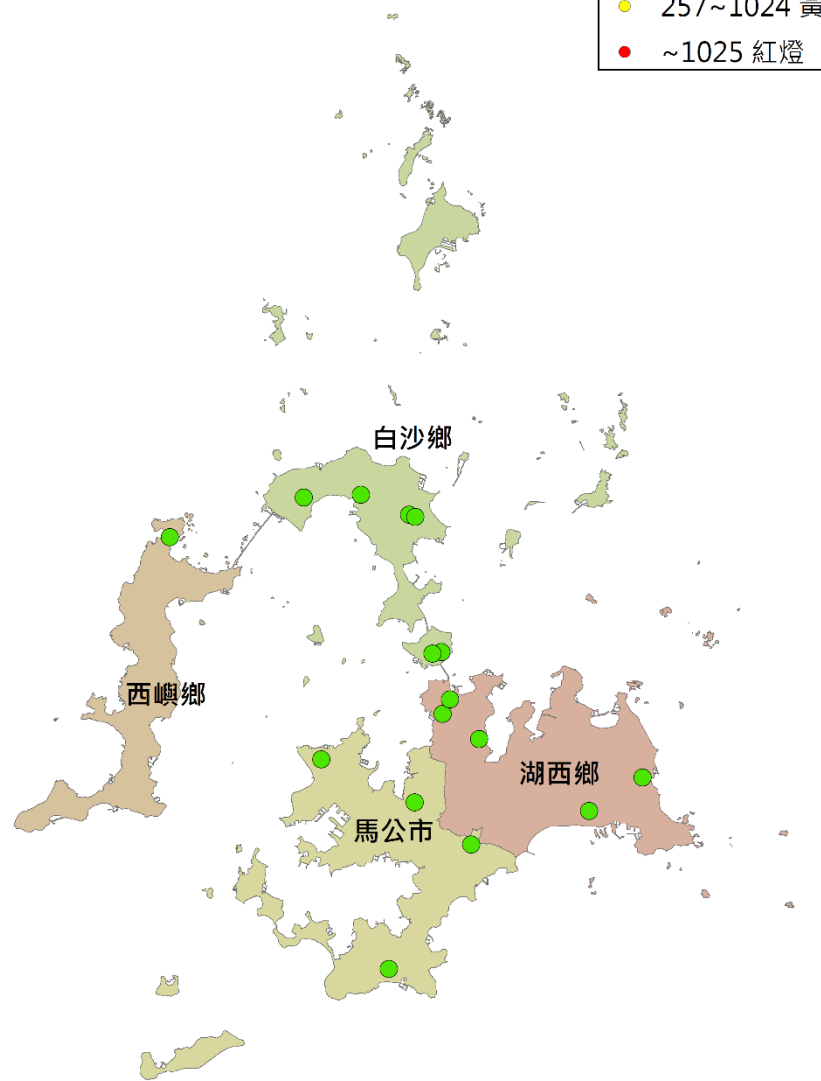

澎湖縣瓜實蠅密度監測圖 (2021/03/24-2021/04/03)

- 警示燈號密度範圍
- 0~64 綠燈
 - 65~256 藍燈
 - 257~1024 黃燈
 - ~1025 紅燈

澎湖縣果實蠅密度監測圖 (2021/03/24-2021/04/03)

- 警示燈號密度範圍
- 0~64 綠燈
 - 65~256 藍燈
 - 257~1024 黃燈
 - ~1025 紅燈