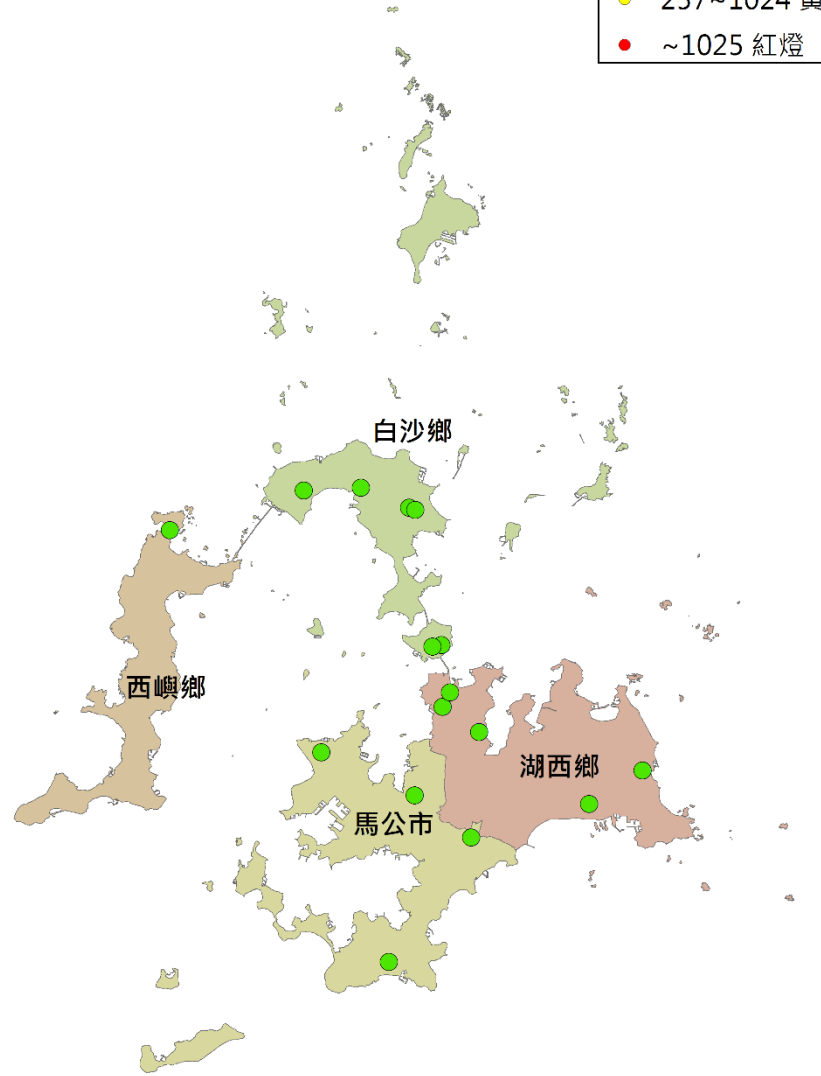

澎湖縣瓜實蠅密度監測圖 (2021/04/04-2021/04/13)

- 警示燈號密度範圍
- 0~64 綠燈
 - 65~256 藍燈
 - 257~1024 黃燈
 - ~1025 紅燈

澎湖縣果實蠅密度監測圖 (2021/04/04-2021/04/13)

- 警示燈號密度範圍
- 0~64 綠燈
 - 65~256 藍燈
 - 257~1024 黃燈
 - ~1025 紅燈