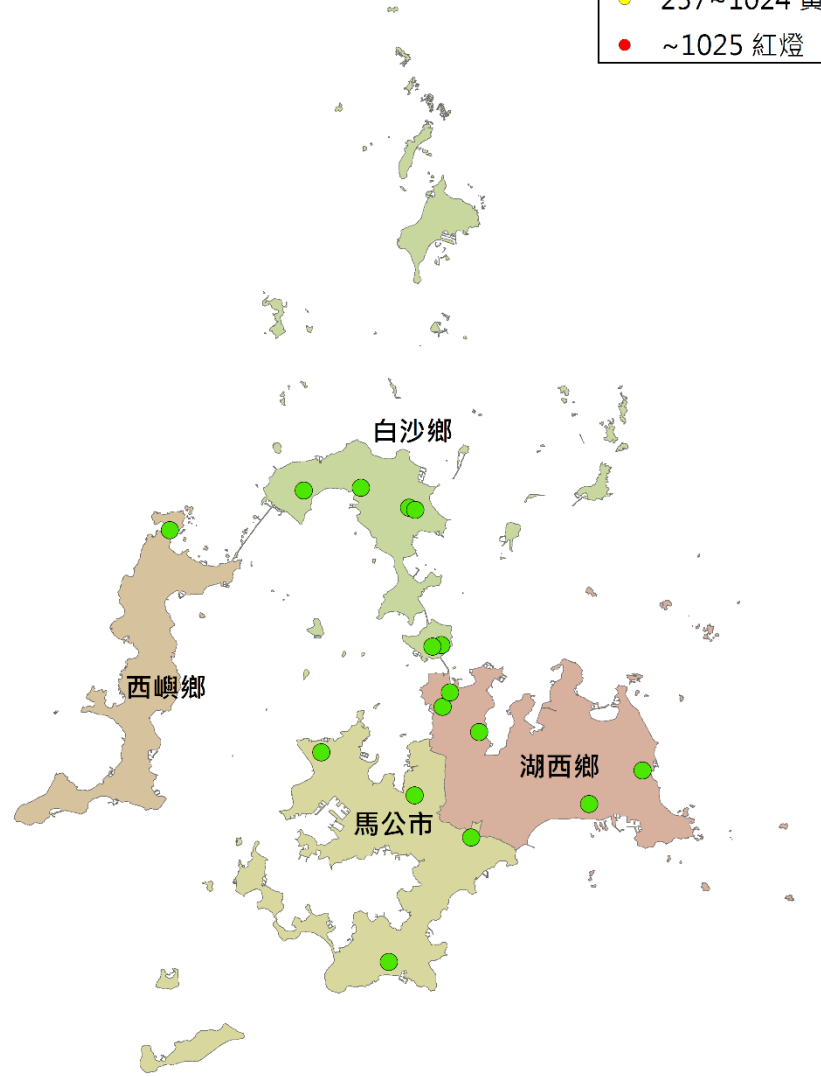

澎湖縣瓜實蠅密度監測圖 (2021/04/14-2021/04/23)

- 警示燈號密度範圍
- 0~64 綠燈
 - 65~256 藍燈
 - 257~1024 黃燈
 - ~1025 紅燈

0 1 2 4 6 8 Kilometers

澎湖縣果實蠅密度監測圖 (2021/04/14-2021/04/23)

- 警示燈號密度範圍
- 0~64 綠燈
 - 65~256 藍燈
 - 257~1024 黃燈
 - ~1025 紅燈

0 1 2 4 6 8 Kilometers