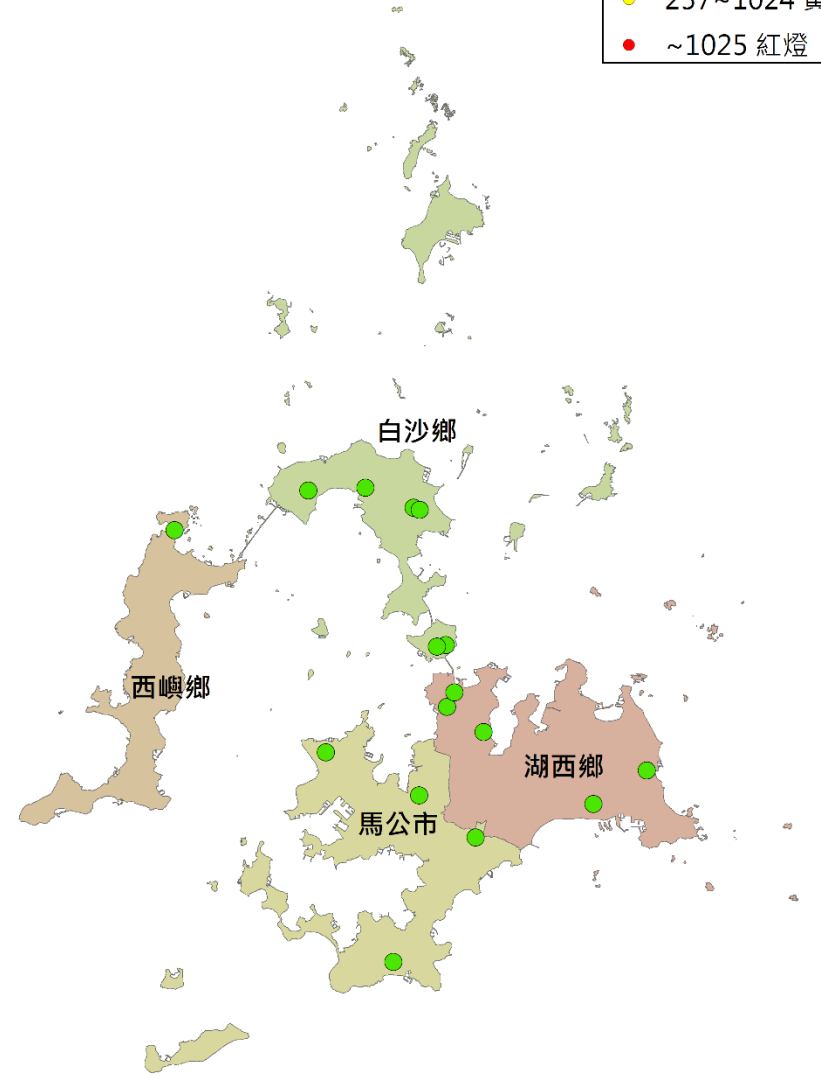

澎湖縣瓜實蠅密度監測圖 (2021/04/14-2021/04/23)

- 警示燈號密度範圍
- 0~64 綠燈
 - 65~256 藍燈
 - 257~1024 黃燈
 - ~1025 紅燈

0 1 2 4 6 8 Kilometers

澎湖縣果實蠅密度監測圖 (2021/04/14-2021/04/23)

- 警示燈號密度範圍
- 0~64 綠燈
 - 65~256 藍燈
 - 257~1024 黃燈
 - ~1025 紅燈

0 1 2 4 6 8 Kilometers