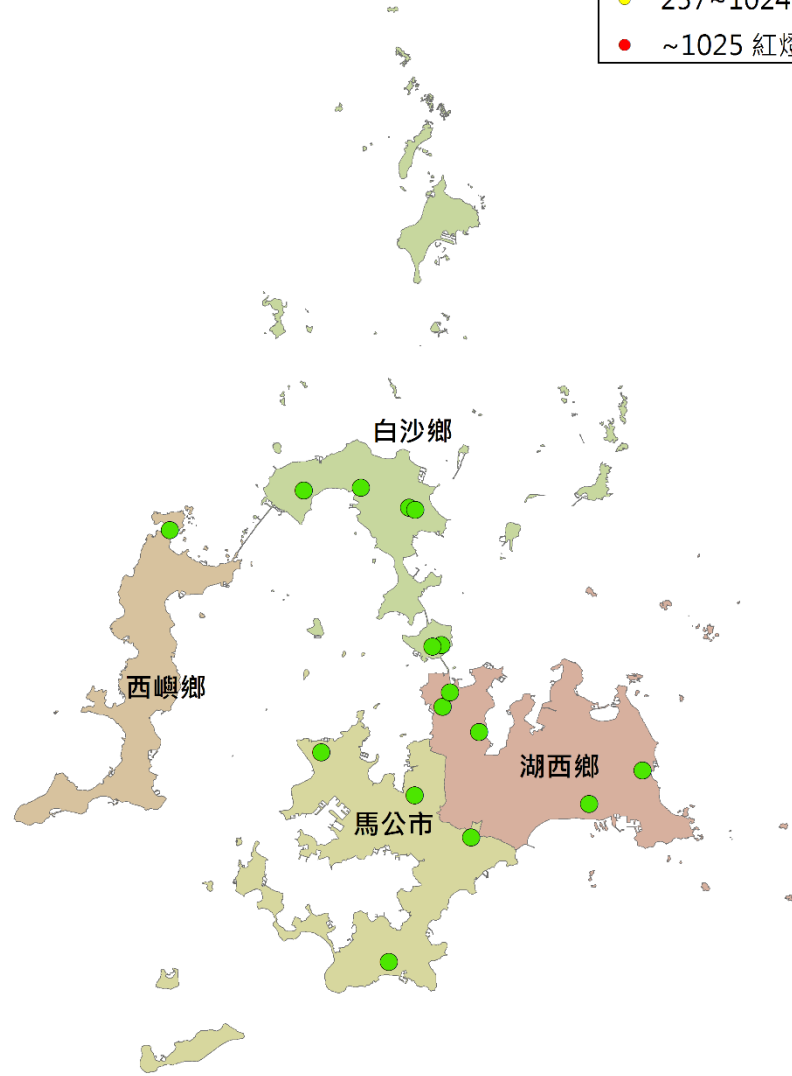

澎湖縣瓜實蠅密度監測圖 (2021/04/24-2021/05/03)

- 警示燈號密度範圍
- 0~64 綠燈
 - 65~256 藍燈
 - 257~1024 黃燈
 - ~1025 紅燈

澎湖縣果實蠅密度監測圖 (2021/04/24-2021/05/03)

- 警示燈號密度範圍
- 0~64 綠燈
 - 65~256 藍燈
 - 257~1024 黃燈
 - ~1025 紅燈