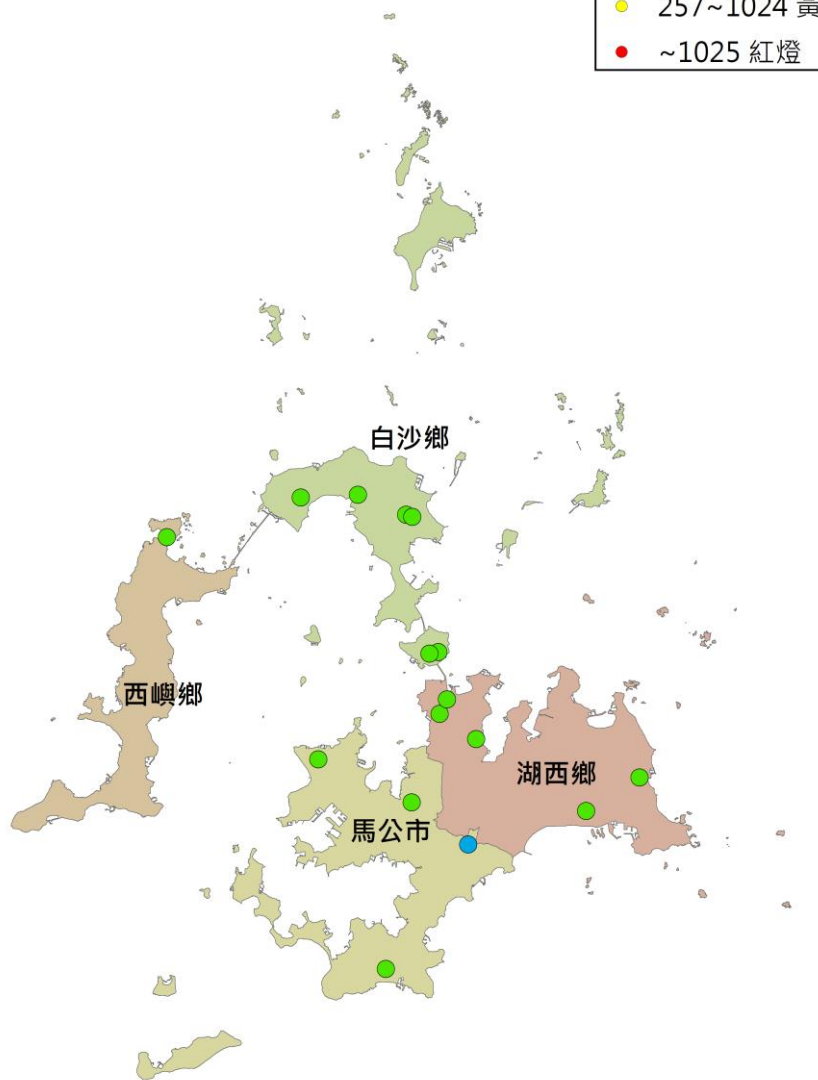

澎湖縣瓜實蠅密度監測圖 (2021/05/04-2021/05/13)

- 警示燈號密度範圍
- 0~64 綠燈
 - 65~256 藍燈
 - 257~1024 黃燈
 - ~1025 紅燈

0 1 2 4 6 8 Kilometers

澎湖縣果實蠅密度監測圖 (2021/05/04-2021/05/13)

- 警示燈號密度範圍
- 0~64 綠燈
 - 65~256 藍燈
 - 257~1024 黃燈
 - ~1025 紅燈

0 1 2 4 6 8 Kilometers