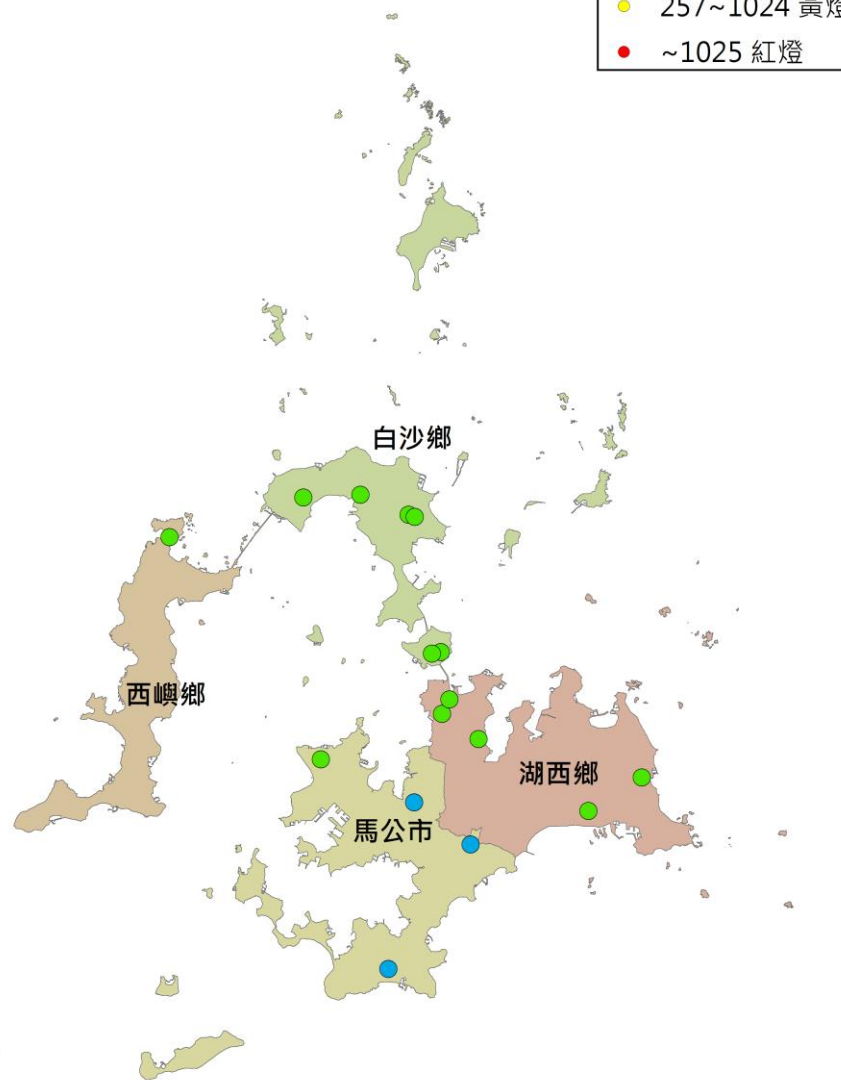

# 澎湖縣瓜實蠅密度監測圖 (2021/06/14-2021/06/23)

- 警示燈號密度範圍
- 0~64 綠燈
  - 65~256 藍燈
  - 257~1024 黃燈
  - ~1025 紅燈

0 1 2 4 6 8 Kilometers

# 澎湖縣果實蠅密度監測圖 (2021/06/14-2021/06/23)

- 警示燈號密度範圍
- 0~64 綠燈
  - 65~256 藍燈
  - 257~1024 黃燈
  - ~1025 紅燈

0 1 2 4 6 8 Kilometers