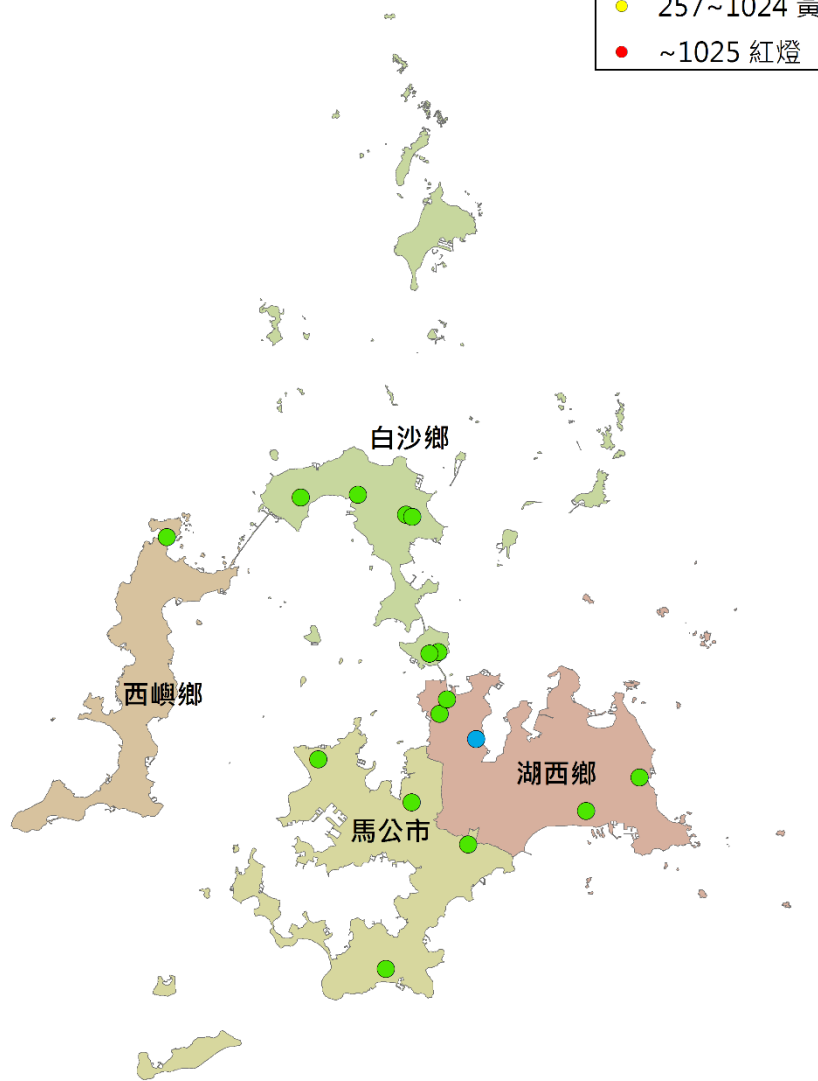

# 澎湖縣瓜實蠅密度監測圖 (2021/06/24-2021/07/03)

- 警示燈號密度範圍
- 0~64 綠燈
  - 65~256 藍燈
  - 257~1024 黃燈
  - ~1025 紅燈

0 1 2 4 6 8 Kilometers

# 澎湖縣果實蠅密度監測圖 (2021/06/24-2021/07/03)

- 警示燈號密度範圍
- 0~64 綠燈
  - 65~256 藍燈
  - 257~1024 黃燈
  - ~1025 紅燈

0 1 2 4 6 8 Kilometers