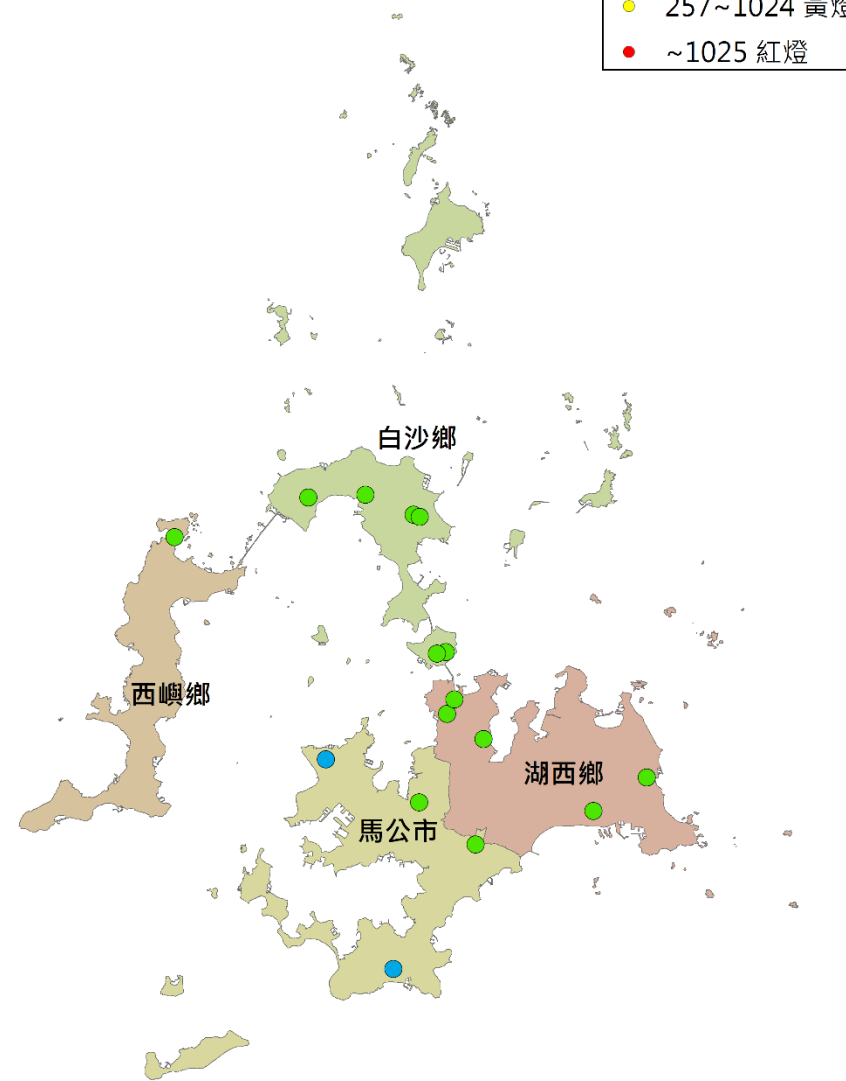

# 澎湖縣瓜實蠅密度監測圖 (2021/06/24-2021/07/03)

- 警示燈號密度範圍
- 0~64 綠燈
  - 65~256 藍燈
  - 257~1024 黃燈
  - ~1025 紅燈

0 1 2 4 6 8 Kilometers

# 澎湖縣果實蠅密度監測圖 (2021/06/24-2021/07/03)

- 警示燈號密度範圍
- 0~64 綠燈
  - 65~256 藍燈
  - 257~1024 黃燈
  - ~1025 紅燈

0 1 2 4 6 8 Kilometers