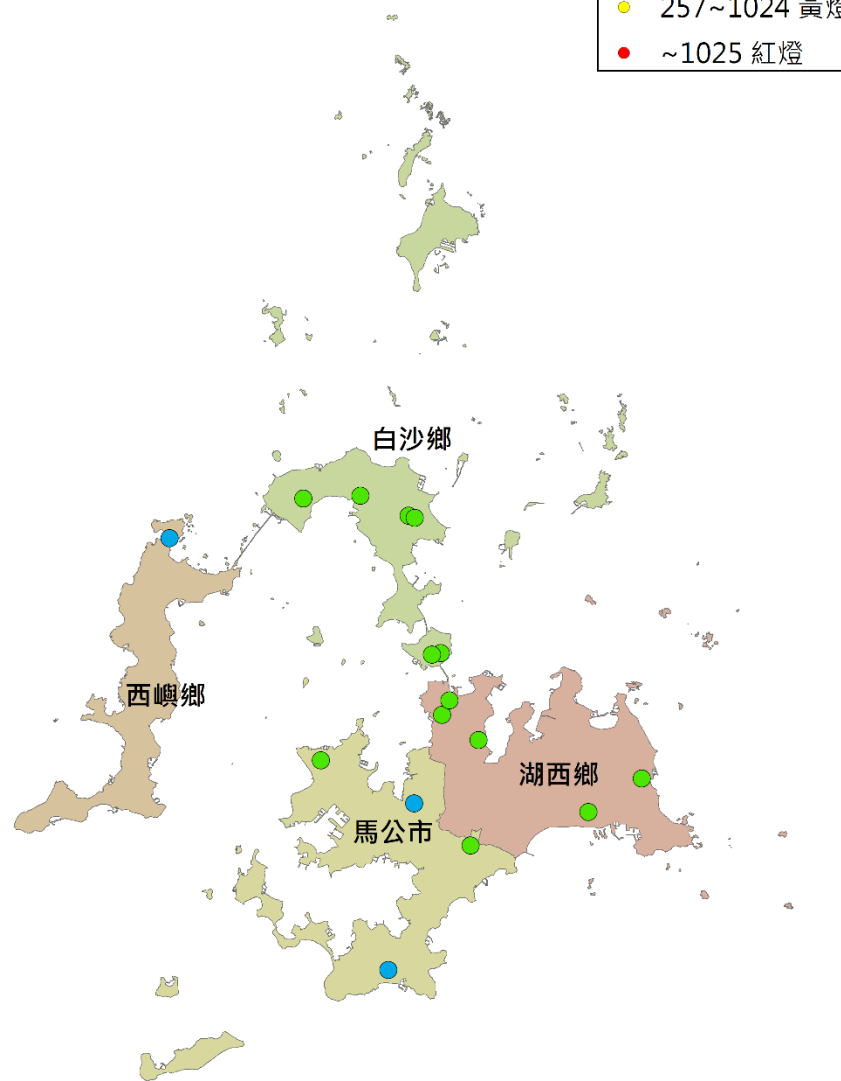

澎湖縣瓜實蠅密度監測圖 (2021/07/04-2021/07/13)

- 警示燈號密度範圍
- 0~64 綠燈
 - 65~256 藍燈
 - 257~1024 黃燈
 - ~1025 紅燈

0 1 2 4 6 8 Kilometers

澎湖縣果實蠅密度監測圖 (2021/07/04-2021/07/13)

- 警示燈號密度範圍
- 0~64 綠燈
 - 65~256 藍燈
 - 257~1024 黃燈
 - ~1025 紅燈

0 1 2 4 6 8 Kilometers