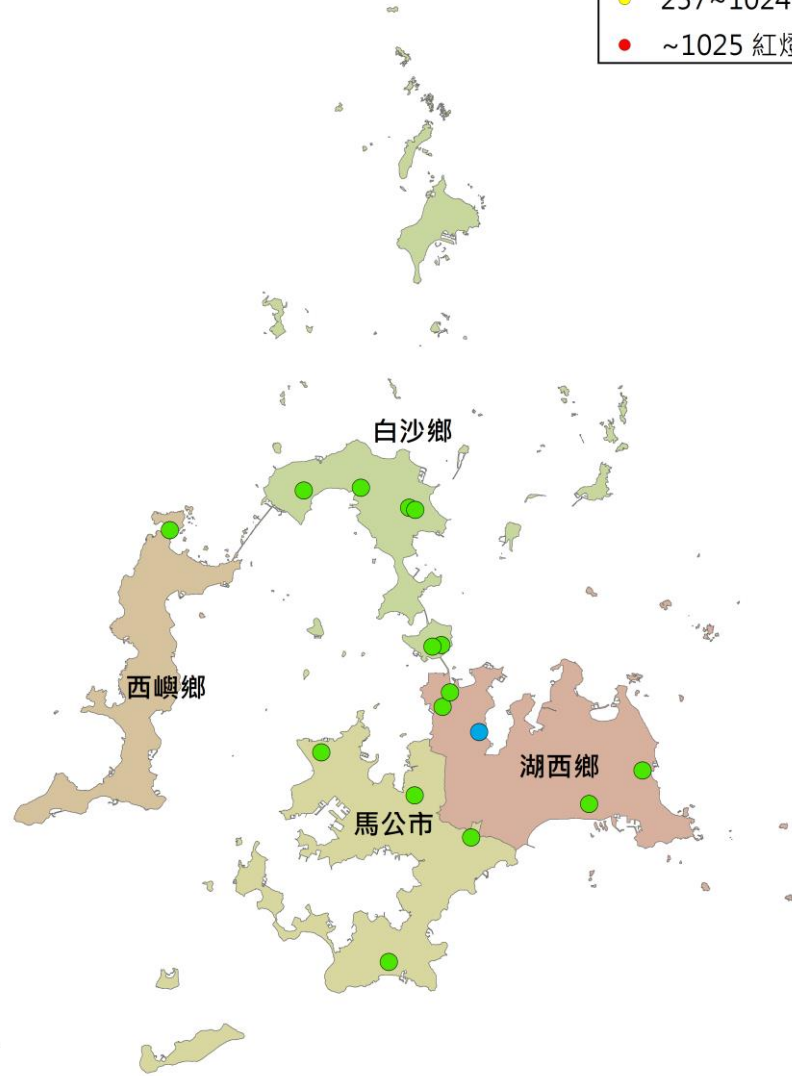

澎湖縣瓜實蠅密度監測圖 (2021/07/14-2021/07/23)

- 警示燈號密度範圍
- 0~64 綠燈
 - 65~256 藍燈
 - 257~1024 黃燈
 - ~1025 紅燈

澎湖縣果實蠅密度監測圖 (2021/07/14-2021/07/23)

- 警示燈號密度範圍
- 0~64 綠燈
 - 65~256 藍燈
 - 257~1024 黃燈
 - ~1025 紅燈