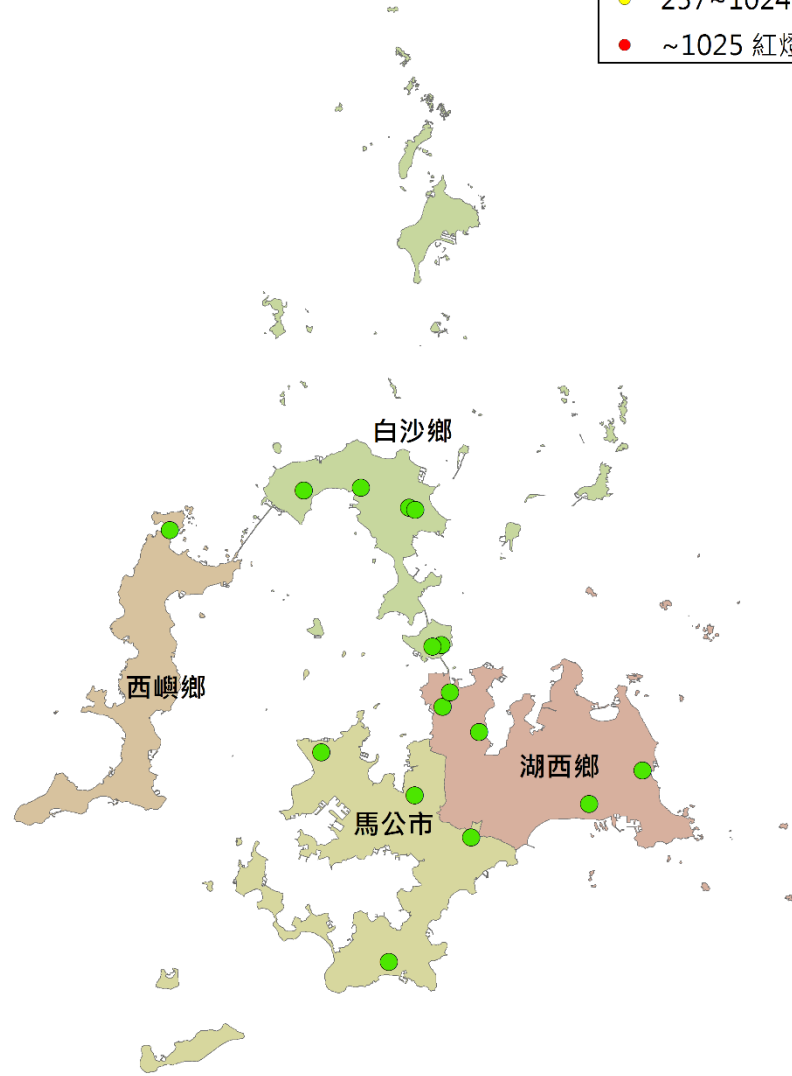

澎湖縣瓜實蠅密度監測圖 (2021/07/24-2021/08/03)

- 警示燈號密度範圍
- 0~64 綠燈
 - 65~256 藍燈
 - 257~1024 黃燈
 - ~1025 紅燈

0 1 2 4 6 8 Kilometers

澎湖縣果實蠅密度監測圖 (2021/07/24-2021/08/03)

- 警示燈號密度範圍
- 0~64 綠燈
 - 65~256 藍燈
 - 257~1024 黃燈
 - ~1025 紅燈

0 1 2 4 6 8 Kilometers