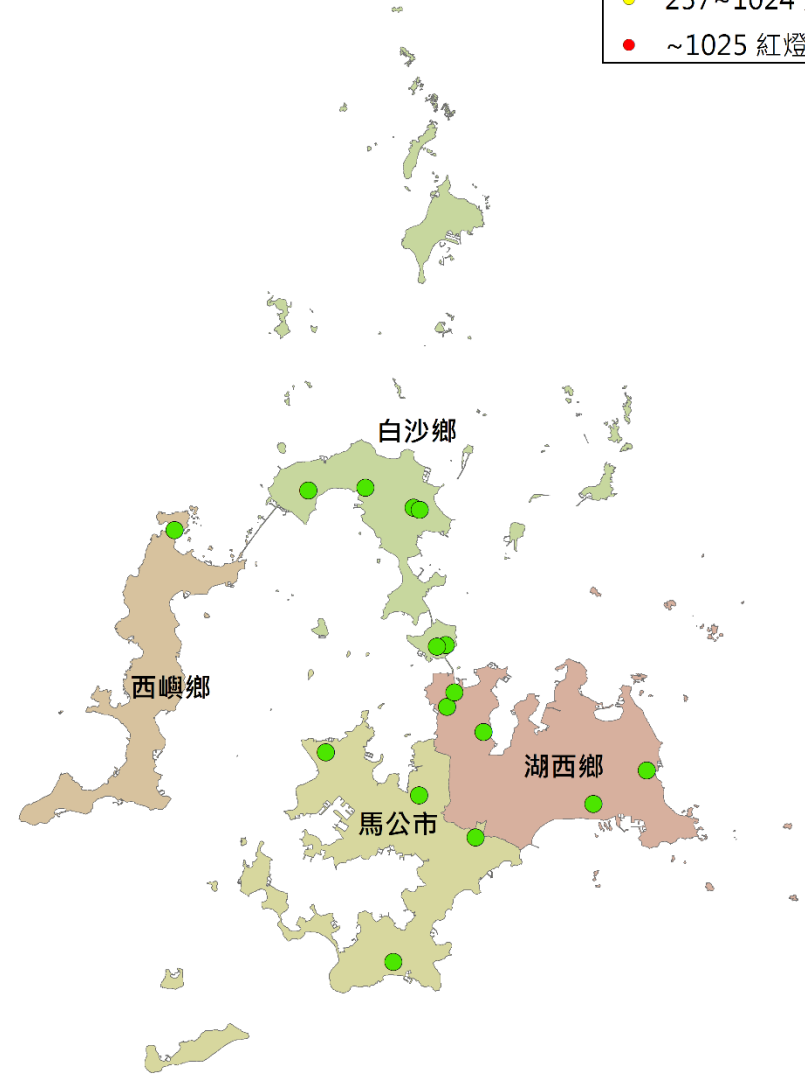

澎湖縣瓜實蠅密度監測圖 (2021/07/24-2021/08/03)

- 警示燈號密度範圍
- 0~64 綠燈
 - 65~256 藍燈
 - 257~1024 黃燈
 - ~1025 紅燈

0 1 2 4 6 8 Kilometers

澎湖縣果實蠅密度監測圖 (2021/07/24-2021/08/03)

- 警示燈號密度範圍
- 0~64 綠燈
 - 65~256 藍燈
 - 257~1024 黃燈
 - ~1025 紅燈

0 1 2 4 6 8 Kilometers