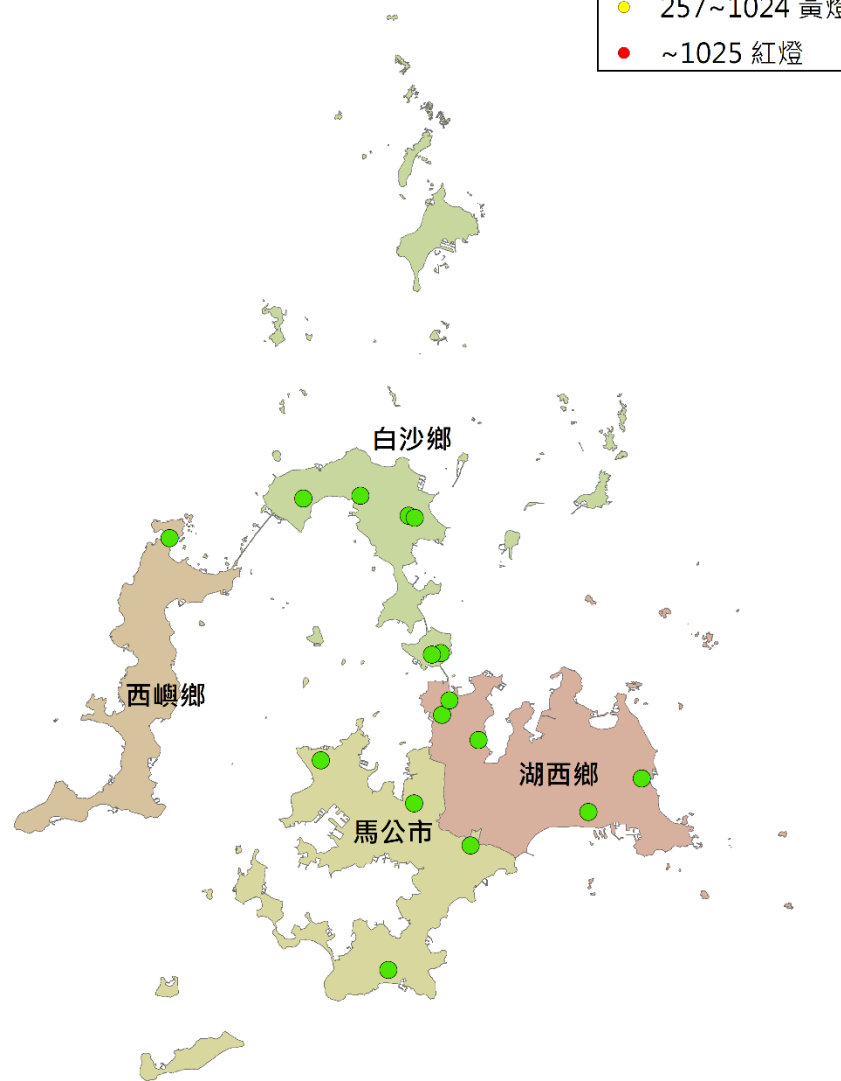

澎湖縣瓜實蠅密度監測圖 (2021/08/04-2021/08/13)

- 警示燈號密度範圍
- 0~64 綠燈
 - 65~256 藍燈
 - 257~1024 黃燈
 - ~1025 紅燈

0 1 2 4 6 8 Kilometers

澎湖縣果實蠅密度監測圖 (2021/08/04-2021/08/13)

- 警示燈號密度範圍
- 0~64 綠燈
 - 65~256 藍燈
 - 257~1024 黃燈
 - ~1025 紅燈

0 1 2 4 6 8 Kilometers