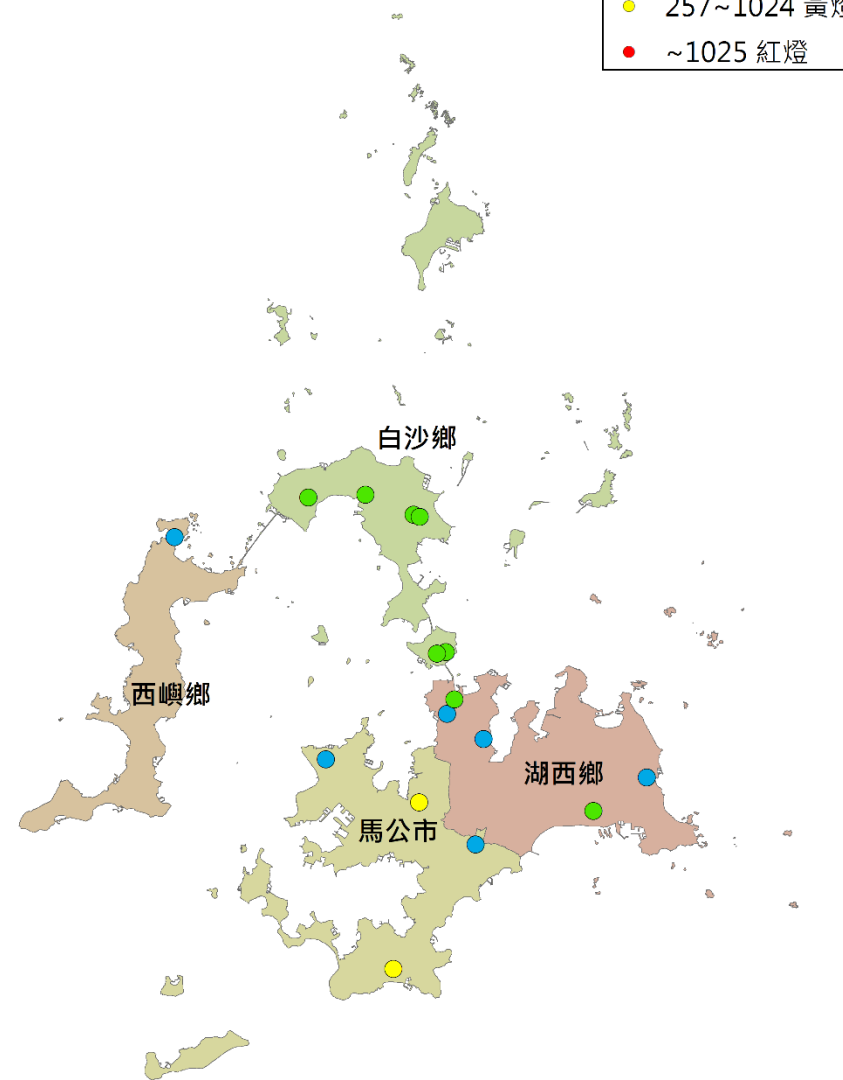

澎湖縣瓜實蠅密度監測圖 (2021/08/14-2021/08/23)

- 警示燈號密度範圍
- 0~64 綠燈
 - 65~256 藍燈
 - 257~1024 黃燈
 - ~1025 紅燈

0 1 2 4 6 8 Kilometers

澎湖縣果實蠅密度監測圖 (2021/08/14-2021/08/23)

- 警示燈號密度範圍
- 0~64 綠燈
 - 65~256 藍燈
 - 257~1024 黃燈
 - ~1025 紅燈

0 1 2 4 6 8 Kilometers