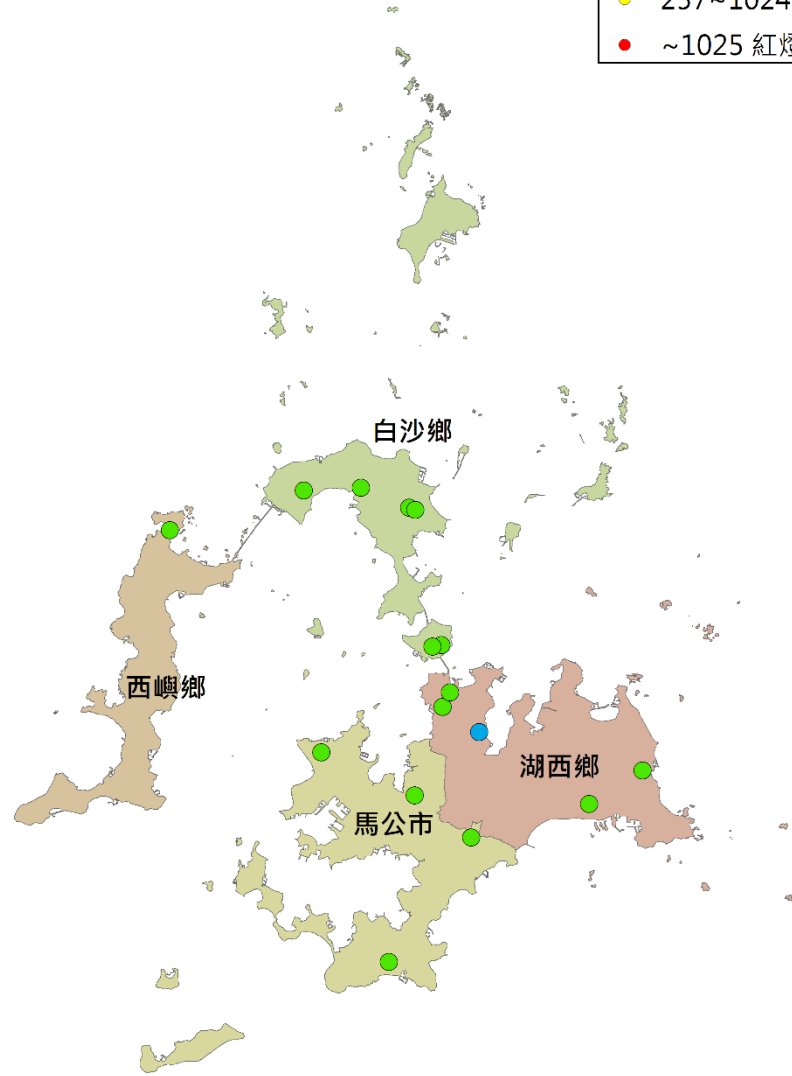

澎湖縣瓜實蠅密度監測圖 (2021/08/24-2021/09/03)

- 警示燈號密度範圍
- 0~64 綠燈
 - 65~256 藍燈
 - 257~1024 黃燈
 - ~1025 紅燈

0 1 2 4 6 8 Kilometers

澎湖縣果實蠅密度監測圖 (2021/08/24-2021/09/03)

- 警示燈號密度範圍
- 0~64 綠燈
 - 65~256 藍燈
 - 257~1024 黃燈
 - ~1025 紅燈

0 1 2 4 6 8 Kilometers