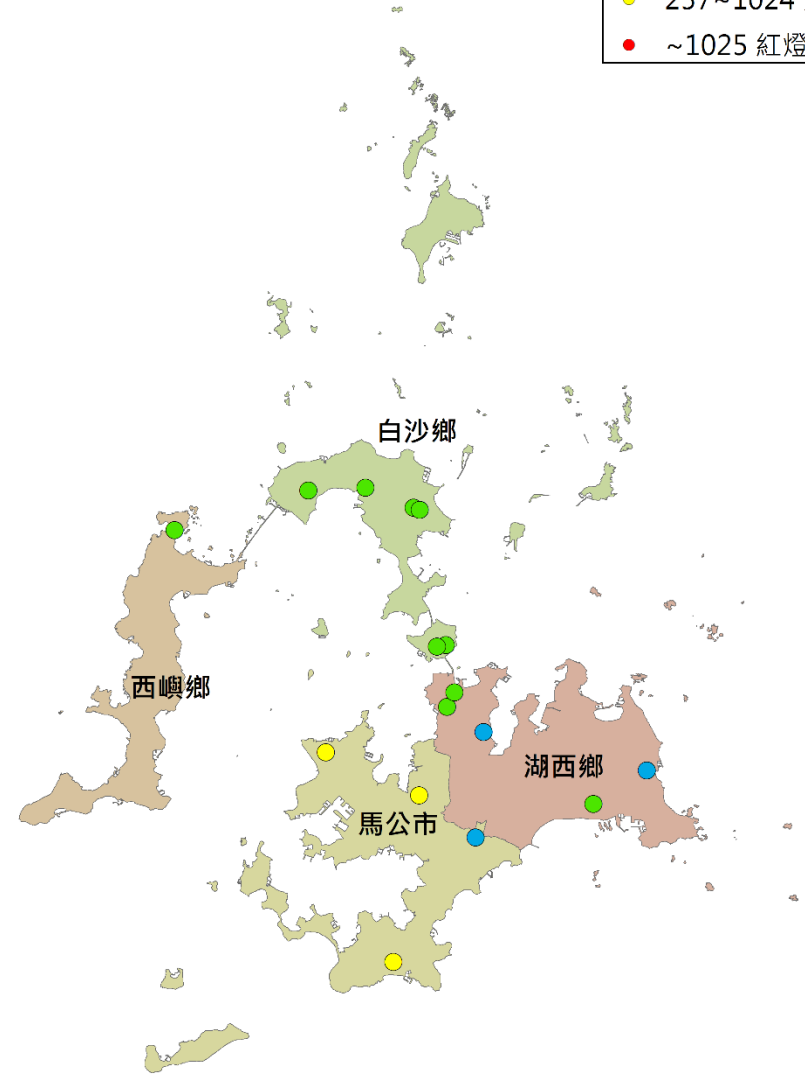

澎湖縣瓜實蠅密度監測圖 (2021/08/24-2021/09/03)

- 警示燈號密度範圍
- 0~64 綠燈
 - 65~256 藍燈
 - 257~1024 黃燈
 - ~1025 紅燈

0 1 2 4 6 8 Kilometers

澎湖縣果實蠅密度監測圖 (2021/08/24-2021/09/03)

- 警示燈號密度範圍
- 0~64 綠燈
 - 65~256 藍燈
 - 257~1024 黃燈
 - ~1025 紅燈

0 1 2 4 6 8 Kilometers