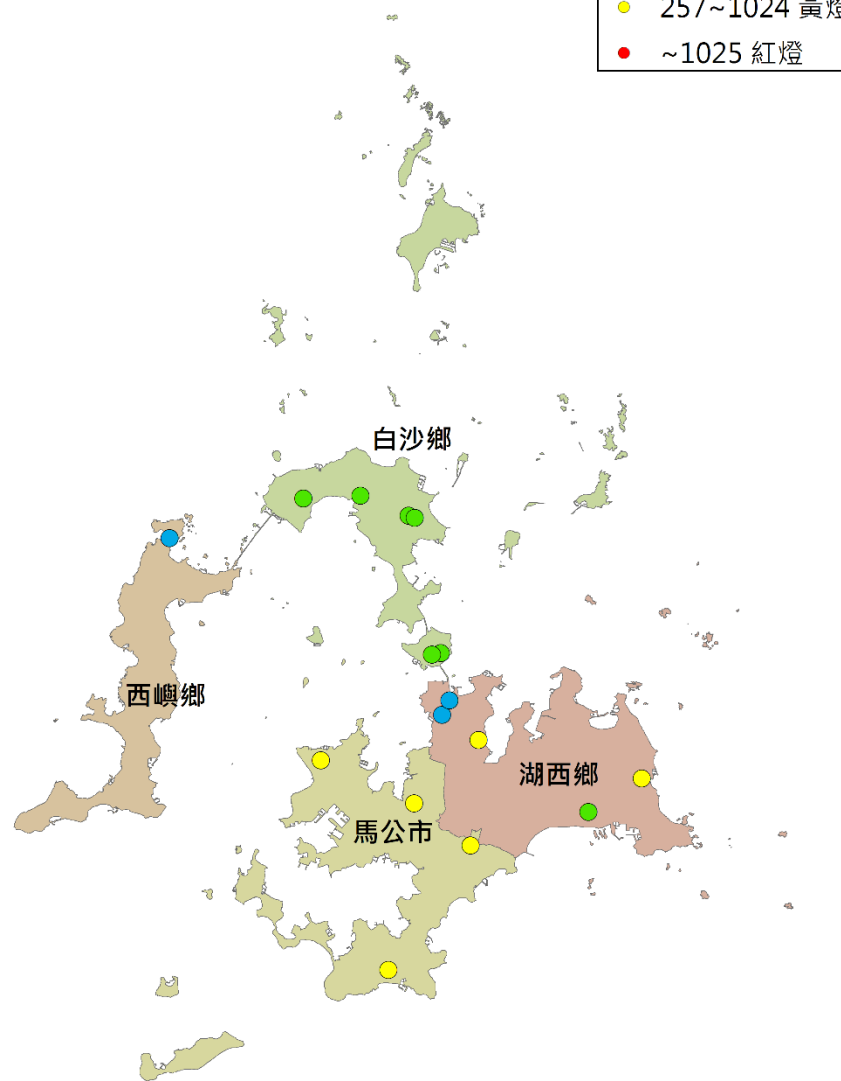

澎湖縣瓜實蠅密度監測圖 (2021/09/04-2021/09/13)

- 警示燈號密度範圍
- 0~64 綠燈
 - 65~256 藍燈
 - 257~1024 黃燈
 - ~1025 紅燈

0 1 2 4 6 8 Kilometers

澎湖縣果實蠅密度監測圖 (2021/09/04-2021/09/13)

- 警示燈號密度範圍
- 0~64 綠燈
 - 65~256 藍燈
 - 257~1024 黃燈
 - ~1025 紅燈

0 1 2 4 6 8 Kilometers