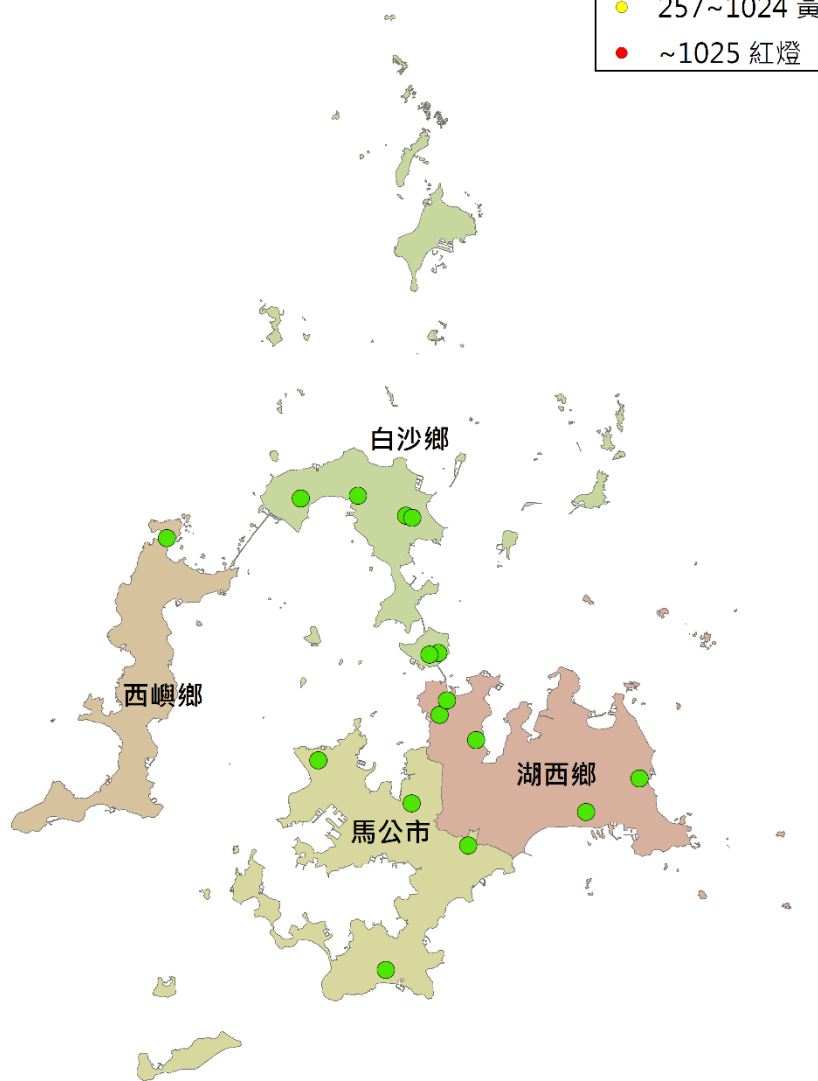

澎湖縣瓜實蠅密度監測圖 (2021/09/04-2021/09/13)

- 警示燈號密度範圍
- 0~64 綠燈
 - 65~256 藍燈
 - 257~1024 黃燈
 - ~1025 紅燈

0 1 2 4 6 8 Kilometers

澎湖縣果實蠅密度監測圖 (2021/09/04-2021/09/13)

- 警示燈號密度範圍
- 0~64 綠燈
 - 65~256 藍燈
 - 257~1024 黃燈
 - ~1025 紅燈

0 1 2 4 6 8 Kilometers