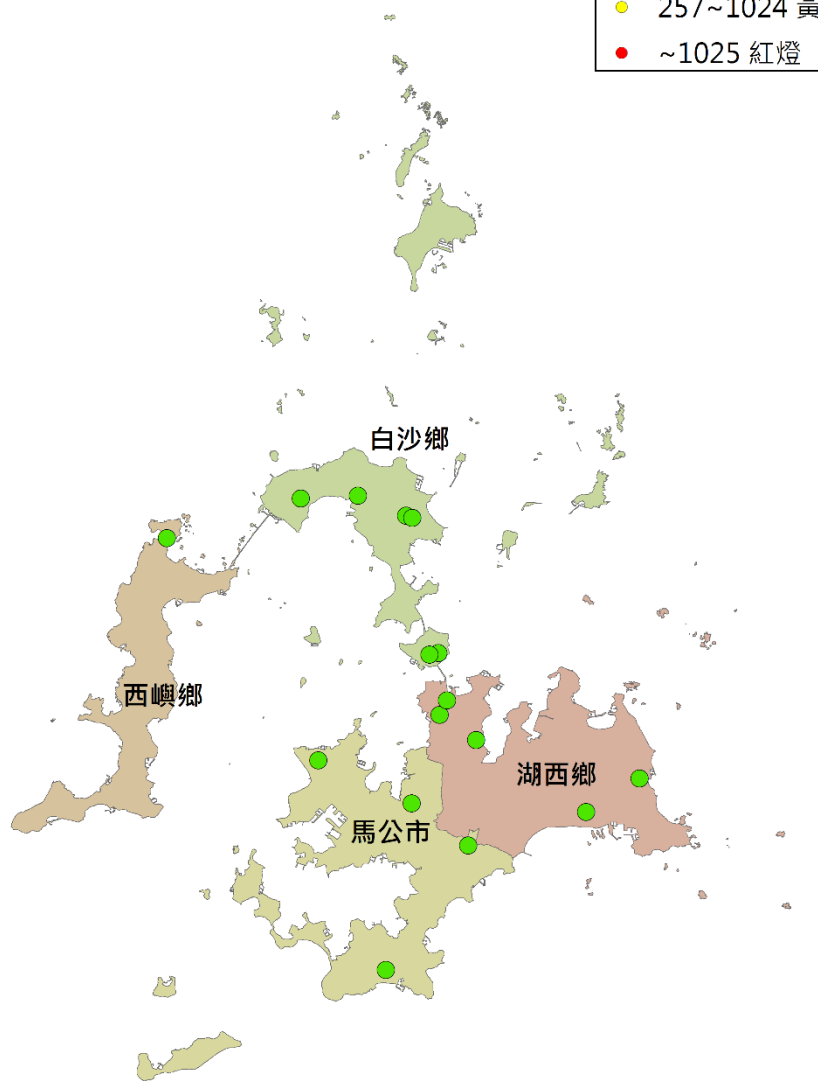

澎湖縣瓜實蠅密度監測圖 (2021/09/14-2021/09/23)

- 警示燈號密度範圍
- 0~64 綠燈
 - 65~256 藍燈
 - 257~1024 黃燈
 - ~1025 紅燈

0 1 2 4 6 8 Kilometers

澎湖縣果實蠅密度監測圖 (2021/09/14-2021/09/23)

- 警示燈號密度範圍
- 0~64 綠燈
 - 65~256 藍燈
 - 257~1024 黃燈
 - ~1025 紅燈

0 1 2 4 6 8 Kilometers