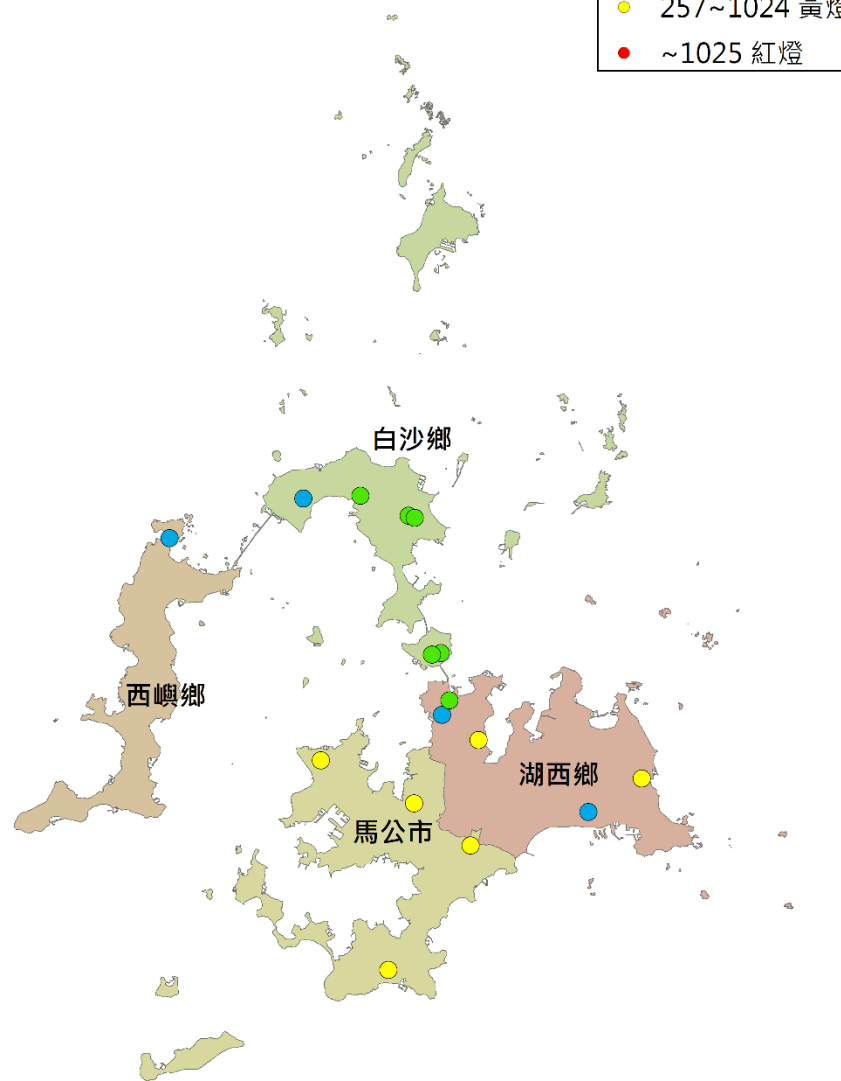

澎湖縣瓜實蠅密度監測圖 (2021/09/14-2021/09/23)

- 警示燈號密度範圍
- 0~64 綠燈
 - 65~256 藍燈
 - 257~1024 黃燈
 - ~1025 紅燈

0 1 2 4 6 8 Kilometers

澎湖縣果實蠅密度監測圖 (2021/09/14-2021/09/23)

- 警示燈號密度範圍
- 0~64 綠燈
 - 65~256 藍燈
 - 257~1024 黃燈
 - ~1025 紅燈

0 1 2 4 6 8 Kilometers