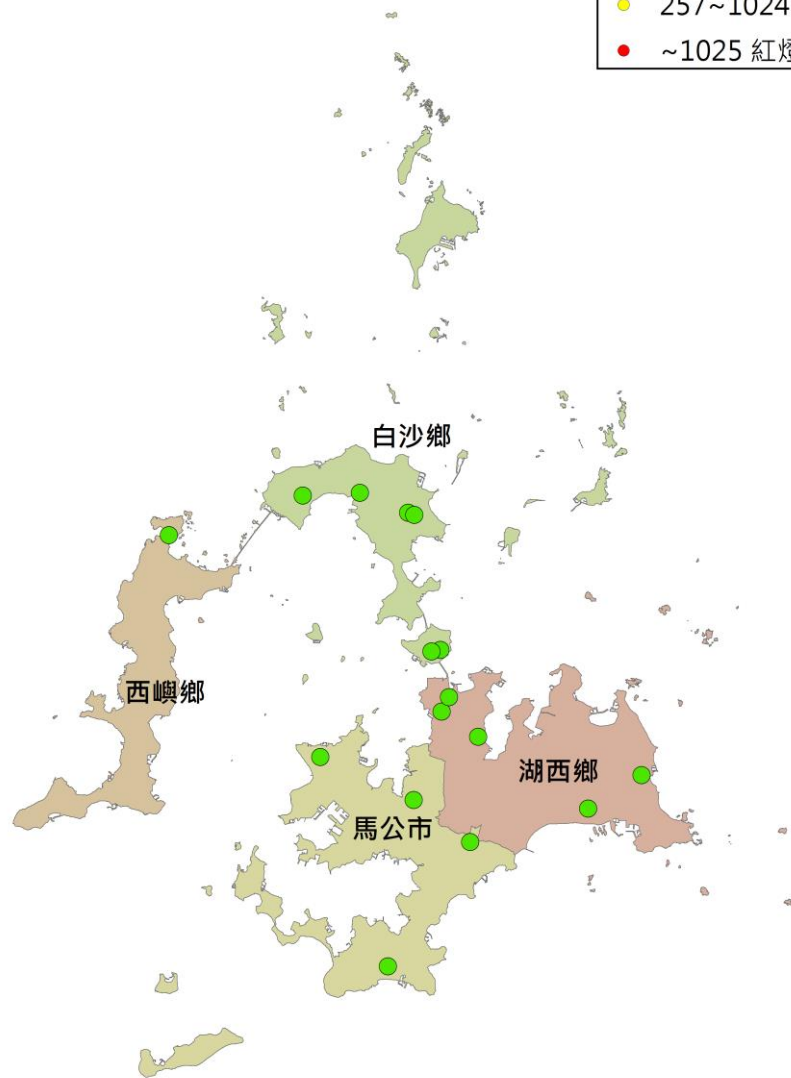

澎湖縣果實蠅密度監測圖 (2021/11/24-2021/12/03)

- 警示燈號密度範圍
- 0~64 綠燈
 - 65~256 藍燈
 - 257~1024 黃燈
 - ~1025 紅燈

0 1 2 4 6 8 Kilometers

澎湖縣瓜實蠅密度監測圖 (2021/11/24-2021/12/03)

- 警示燈號密度範圍
- 0~64 綠燈
 - 65~256 藍燈
 - 257~1024 黃燈
 - ~1025 紅燈

0 1 2 4 6 8 Kilometers