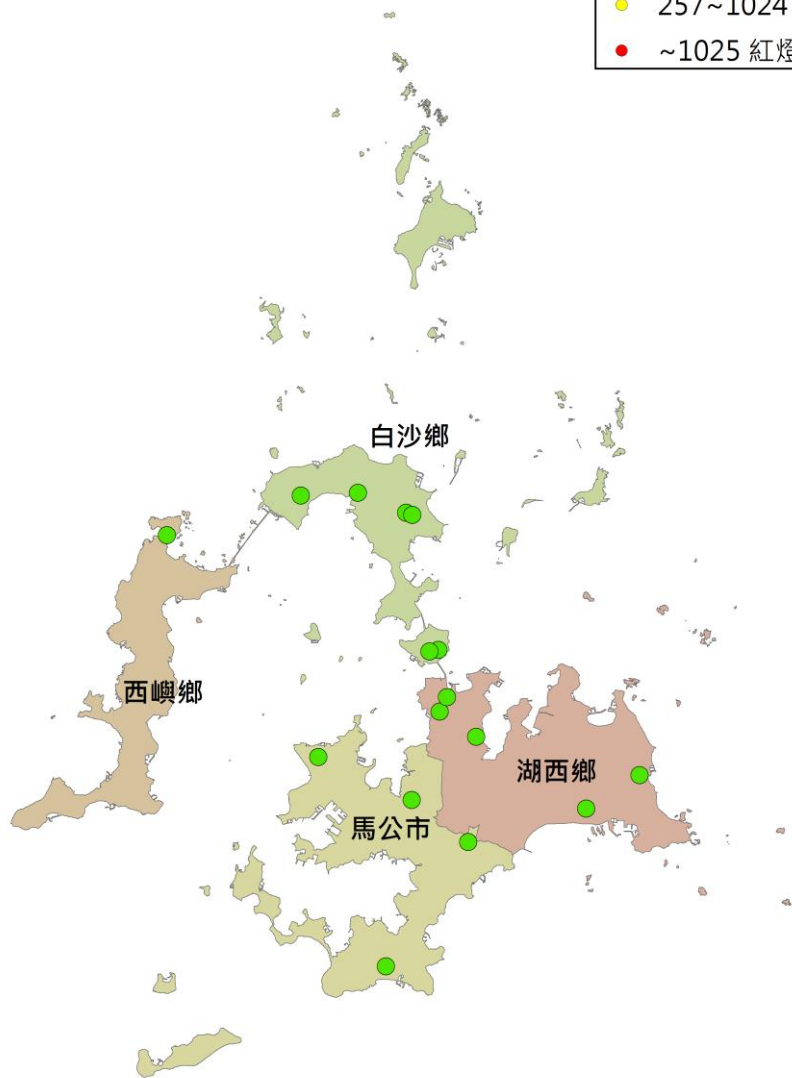

澎湖縣果實蠅密度監測圖 (2021/11/24-2021/12/03)

- 警示燈號密度範圍
- 0~64 綠燈
 - 65~256 藍燈
 - 257~1024 黃燈
 - ~1025 紅燈

0 1 2 4 6 8 Kilometers

澎湖縣瓜實蠅密度監測圖 (2021/11/24-2021/12/03)

- 警示燈號密度範圍
- 0~64 綠燈
 - 65~256 藍燈
 - 257~1024 黃燈
 - ~1025 紅燈

0 1 2 4 6 8 Kilometers