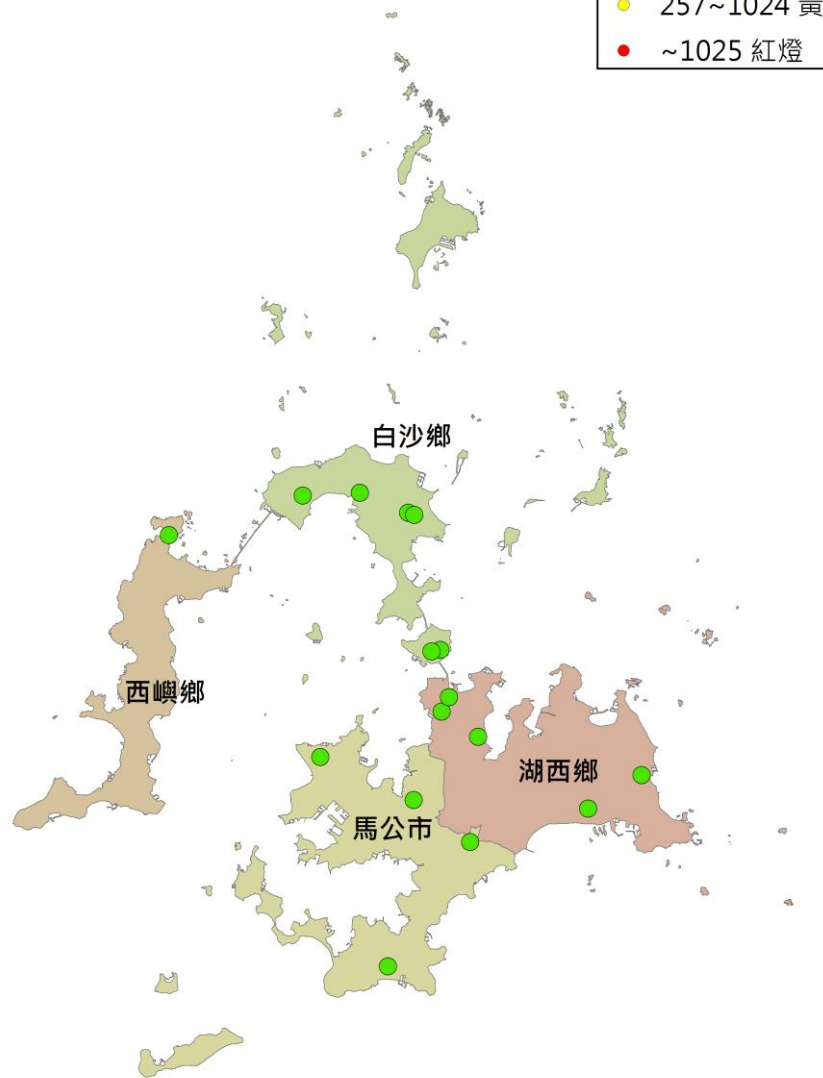

澎湖縣果實蠅密度監測圖 (2021/12/04-2021/12/13)

- 警示燈號密度範圍
- 0~64 綠燈
 - 65~256 藍燈
 - 257~1024 黃燈
 - ~1025 紅燈

澎湖縣瓜實蠅密度監測圖 (2021/12/04-2021/12/13)

- 警示燈號密度範圍
- 0~64 綠燈
 - 65~256 藍燈
 - 257~1024 黃燈
 - ~1025 紅燈