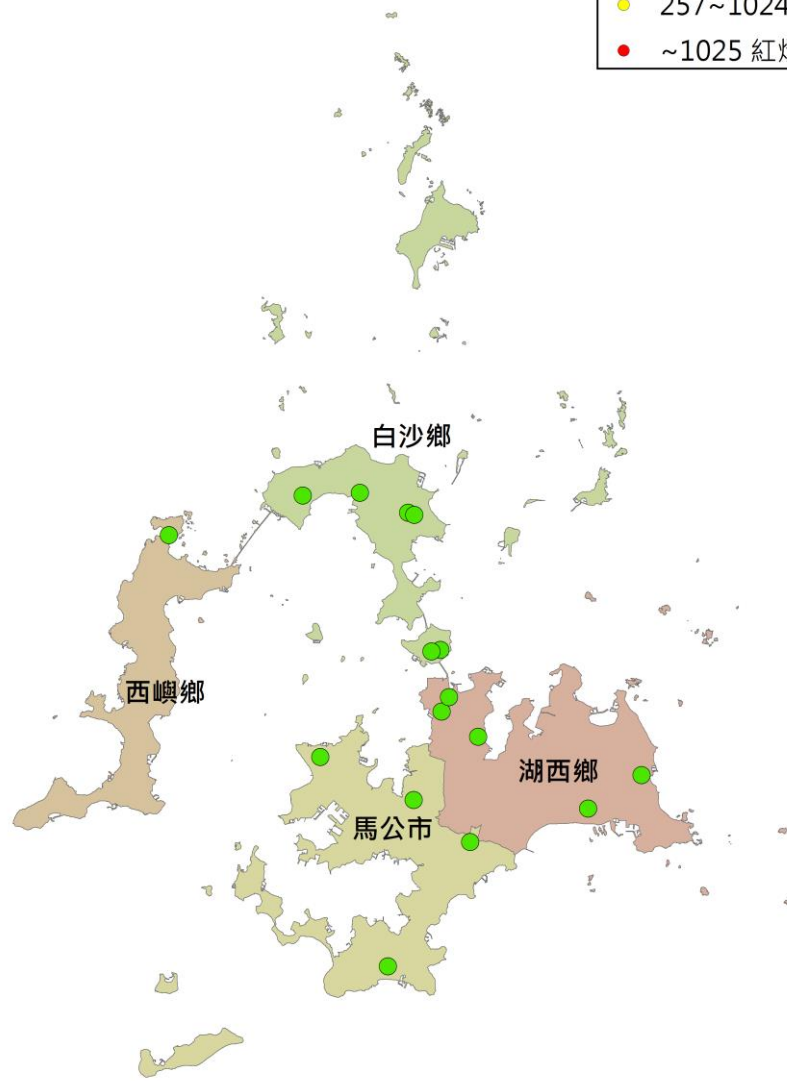

澎湖縣果實蠅密度監測圖 (2021/12/14-2021/12/23)

- 警示燈號密度範圍
- 0~64 綠燈
 - 65~256 藍燈
 - 257~1024 黃燈
 - ~1025 紅燈

0 1 2 4 6 8 Kilometers

澎湖縣瓜實蠅密度監測圖 (2021/12/14-2021/12/23)

- 警示燈號密度範圍
- 0~64 綠燈
 - 65~256 藍燈
 - 257~1024 黃燈
 - ~1025 紅燈

0 1 2 4 6 8 Kilometers