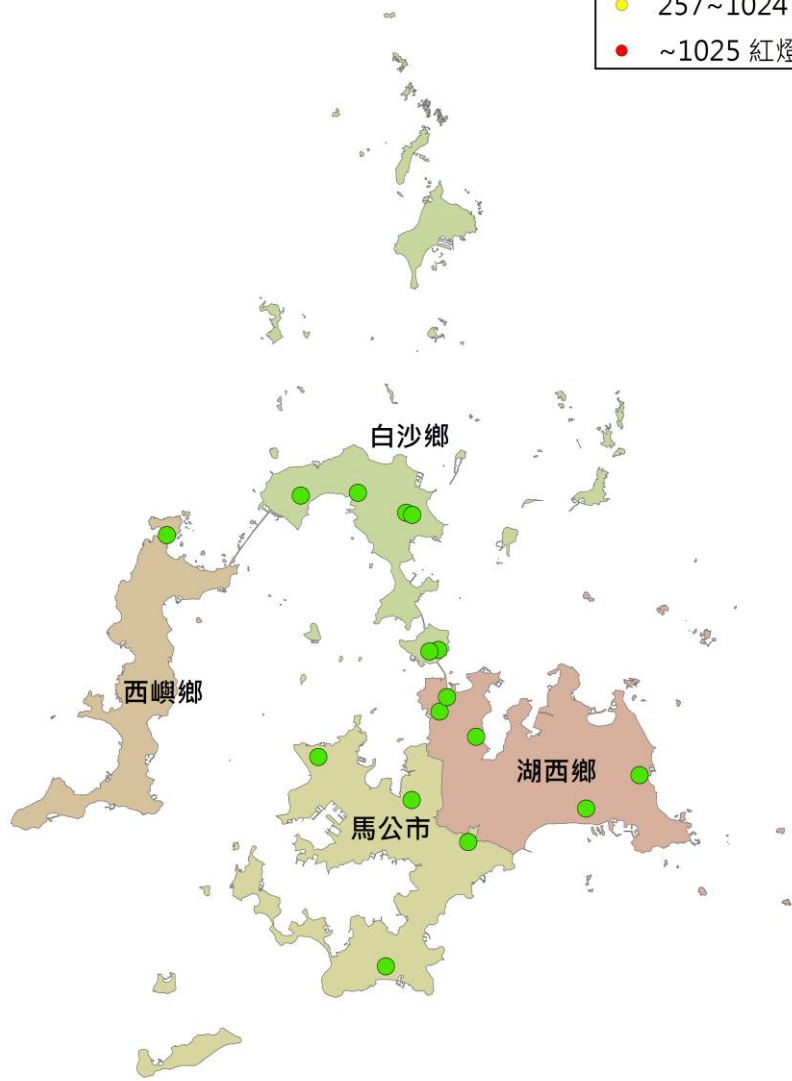

澎湖縣果實蠅密度監測圖 (2021/12/14-2021/12/23)

- 警示燈號密度範圍
- 0~64 綠燈
 - 65~256 藍燈
 - 257~1024 黃燈
 - ~1025 紅燈

0 1 2 4 6 8 Kilometers

澎湖縣瓜實蠅密度監測圖 (2021/12/14-2021/12/23)

- 警示燈號密度範圍
- 0~64 綠燈
 - 65~256 藍燈
 - 257~1024 黃燈
 - ~1025 紅燈

0 1 2 4 6 8 Kilometers